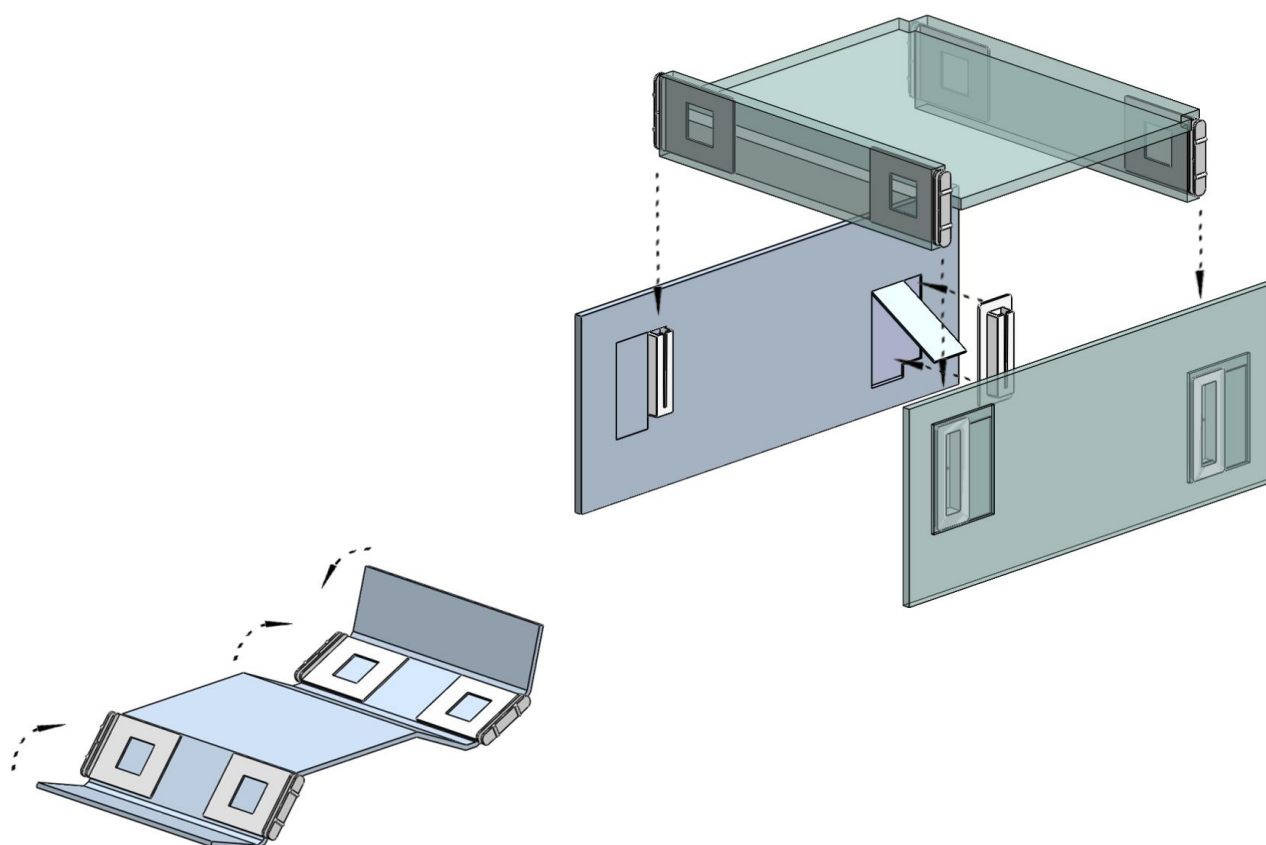

Suporte

Base

Tipo	Código	Cor	Dimensões					
			A	B	C	D	E	F
Suporte	301715	Translúcida	62,5	46,3	8,6	1,5	-	-
	301737	Natural						
	301750	Branca						
	301772	Preta						
Base	301723	Translúcida	9,9	64,2	26,2	1,5	14,3	51,6
	301743	Natural						
	301767	Branca						
	301789	Preta						