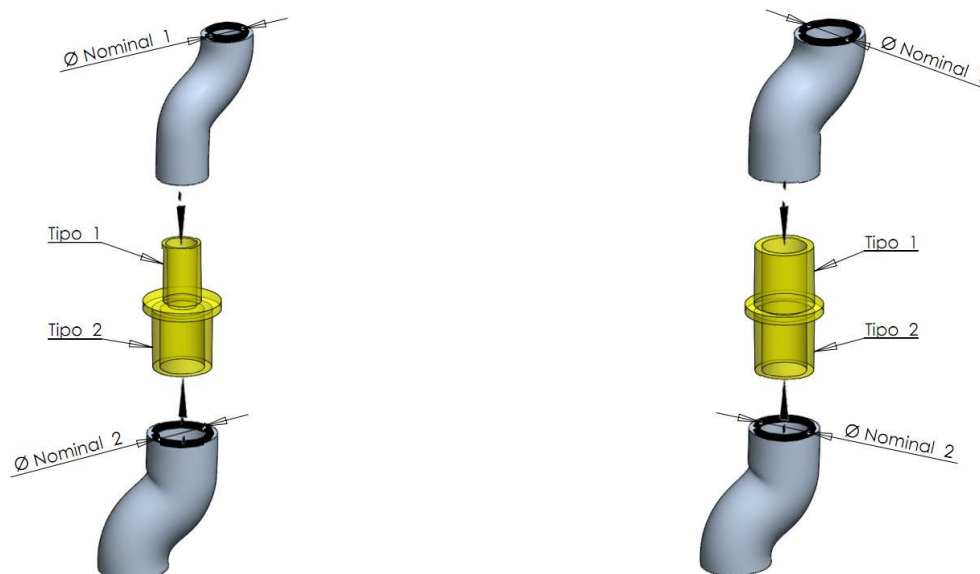

**Tipo 10x15 Macho**

**Tipo 15x15 Macho**

Descrição	Ø Nom. 1	Ø Nom. 2	Tipo 1	Tipo 2	Dimensões					
					ØA	B	C	D	E	Ângulo α
Tipo 10x15 Macho	10	15	Macho	Macho	15,2	34,0	9,6	16,0	16,0	1,4°
Tipo 15x15 Macho	15	15	Macho	Macho	15,2	34,0	15,2	16,0	16,0	1,4°

Descrição	Ø Nominal 1	Ø Nominal 2	Tipo 1	Tipo 2	Cor	Código
Tipo 10x15 Macho	10	15	Macho	Macho	Ambar	301335
Tipo 15x15 Macho	15	15	Macho	Macho	Ambar	301341