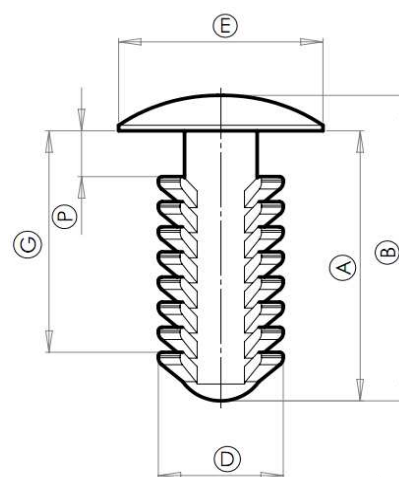

**Tipo  
A**

**Tipo  
B**

Dimensões						
Tipo	A	B	D	E	G	P
A	17,0	19,0	9,5	24,2	11,0	3,5
B	15,1	17,2	6,9	11,0	12,4	1,9

				Dimensões	
Tipo	Cor	Código	Ø Furo	Esp.	
A	1	Cinza	101180	8,0 ~ 8,5	3,5 ~ 6,0
B	1	Cinza	101946	5,7 ~ 6,0	1,9 ~ 5,0
	2	Amarela	102104		