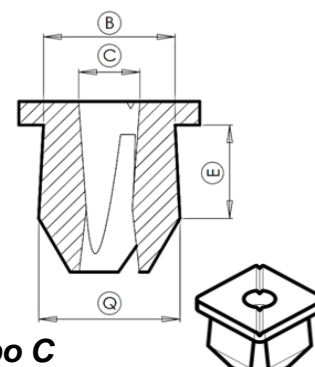

Tipo A

Tipo B

Tipo C

		Dimensões											
Tipo		A	B	C	D	E	G	H	I	Q	V	W	Ø Furo
A	1	16,0	8,0	3,4	20,0	2,8	2,1	8,6	6,7	-	4,2	7,6	Mín 7,6
B	1	8,7	6,0	3,5	9,7	4,6	0,7	7,6	6,9	7,2	-	-	-
C	1	11,6	8,8	4,1	12,1	6,4	1,5	9,5	8,8	9,5	-	-	-

		Dimensões						
Tipo		Cor	Código	X	Y	Espes.	Ø Parafuso	Espes. 2
A	1	Preta	100510	8,64	7,99	2,77	3,5	4,2
B	1	Natural	100589	7,1	6,9	4,5	3,5	-
		Preta	102088					
C	1	Natural	100714	8,8	8,8	6,3	3,9	-
		Preta	100989					