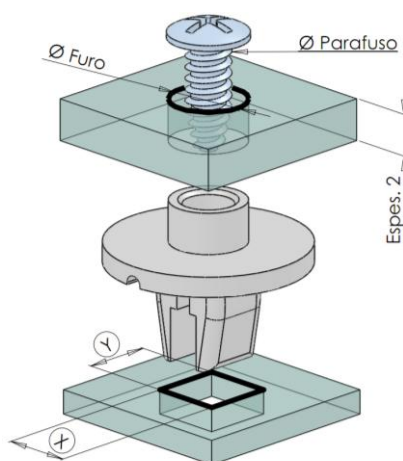

Tipo A

Tipo B

Tipo C

		Dimensões											
Tipo		A	B	C	D	E	G	H	I	Q	V	W	Ø Furo
A	1	16,0	8,0	3,4	20,0	2,8	2,1	8,6	6,7	-	4,2	7,6	Mín 7,6
B	1	8,7	6,0	3,5	9,7	4,6	0,7	7,6	6,9	7,2	-	-	-
C	1	11,6	8,8	4,1	12,1	6,4	1,5	9,5	8,8	9,5	-	-	-

		Dimensões						
Tipo		Cor	Código	X	Y	Espes.	Ø Parafuso	Espes. 2
A	1	Preta	100510	8,64	7,99	2,77	3,5	4,2
B	1	Natural	100589	7,1	6,9	4,5	3,5	-
		Preta	102088					
C	1	Natural	100714	8,8	8,8	6,3	3,9	-
		Preta	100989					