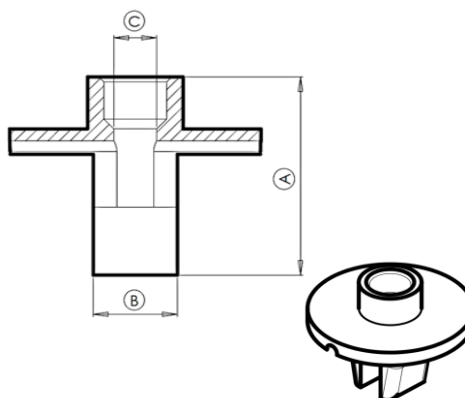

Tipo A

Tipo B

Tipo C

		Dimensões											
Tipo		A	B	C	D	E	G	H	I	Q	V	W	Ø Furo
A	1	16,0	8,0	3,4	20,0	2,8	2,1	8,6	6,7	-	4,2	7,6	Mín 7,6
B	1	8,7	6,0	3,5	9,7	4,6	0,7	7,6	6,9	7,2	-	-	-
C	1	11,6	8,8	4,1	12,1	6,4	1,5	9,5	8,8	9,5	-	-	-

		Dimensões						
Tipo		Cor	Código	X	Y	Espes.	Ø Parafuso	Espes. 2
A	1	Preta	100510	8,64	7,99	2,77	3,5	4,2
B	1	Natural	100589	7,1	6,9	4,5	3,5	-
		Preta	102088					
C	1	Natural	100714	8,8	8,8	6,3	3,9	-
		Preta	100989					