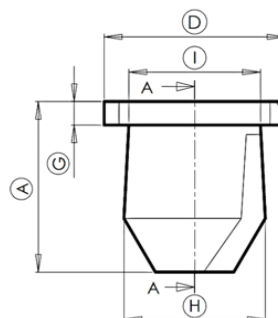

Tipo A

Tipo B

Tipo C

		Dimensões											
Tipo		A	B	C	D	E	G	H	I	Q	V	W	Ø Furo
A	1	16,0	8,0	3,4	20,0	2,8	2,1	8,6	6,7	-	4,2	7,6	Mín 7,6
B	1	8,7	6,0	3,5	9,7	4,6	0,7	7,6	6,9	7,2	-	-	-
C	1	11,6	8,8	4,1	12,1	6,4	1,5	9,5	8,8	9,5	-	-	-

		Dimensões						
Tipo		Cor	Código	X	Y	Espes.	Ø Parafuso	Espes. 2
A	1	Preta	100510	8,64	7,99	2,77	3,5	4,2
B	1	Natural	100589	7,1	6,9	4,5	3,5	-
		Preta	102088					
C	1	Natural	100714	8,8	8,8	6,3	3,9	-
		Preta	100989					