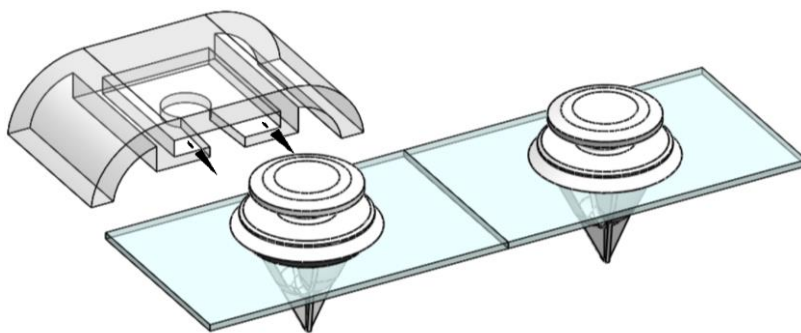

**Tipo
A1**

**Tipo
A2**

		Dimensões															
Tipo		A	C	D	ØF	ØG	H	I	J	ØK	M	O	P	ØR	S	T	U
A	1	16,2	3,0	1,6	13,5	6,0	2,1	12,0	8,0	18,0	21,6	3,4	1,8	6,5	5,5	14,5	6,7
	2	16,2	3,0	1,6	13,5	6,0	2,1	12,0	8,0	18,0	21,6	3,4	-	6,5	5,5	14,5	6,7

Vista Superior

Dog House

Vista Inferior

Tipo	Cor	Código	Ø Furo		
			Ø Mín	Ø Nom	Ø Máx
A1	Natural	101834	8,9	9,0	9,1

Tipo	Cor	Código	Ø Furo		
			Ø Mín	Ø Nom	Ø Máx
A2	Natural	101856	8,9	9,0	9,1