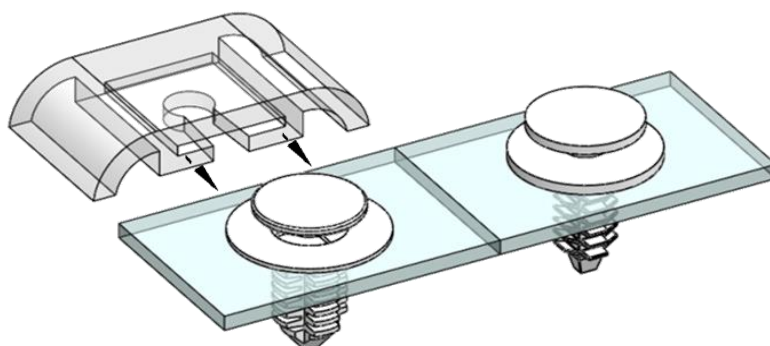

		Dimensões															
Tipo		A	ØB	C	ØD	ØE	F	G	H	I	J	P	Q	ØR	S	T	U
A	1	21,5	18,2	6,9	14,1	5,1	3,1	7,1	15,9	1,3	1,2	1,6	11,5	5,6	4,6	15,1	5,6
B	1	20,7	18,6	8,6	13,2	5,1	2,5	8,6	16,4	2,3	1,1	1,0	10,7	5,6	4,6	14,2	5,8

Vista Superior

Dog House

Vista Inferior

Tipo	Cor	Código	Ø Furo		
			Ø Min	Ø Nom	Ø Máx
A1	Natural	100124	6,1	6,5	6,9
	Vermelha	100302			

Tipo	Cor	Código	Ø Furo		
			Ø Min	Ø Nom	Ø Máx
B1	Natural	100698	8,0	8,3	8,4