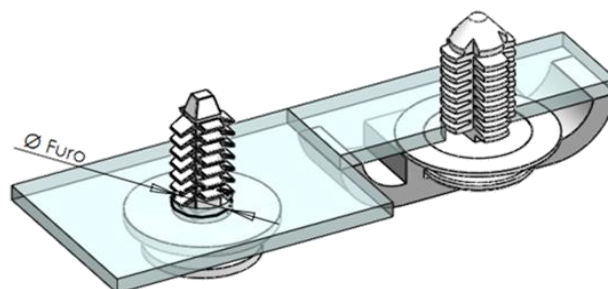

		Dimensões															
Tipo		A	ØB	C	ØD	ØE	F	G	H	I	J	P	Q	ØR	S	T	U
A	1	21,5	18,2	6,9	14,1	5,1	3,1	7,1	15,9	1,3	1,2	1,6	11,5	5,6	4,6	15,1	5,6
B	1	20,7	18,6	8,6	13,2	5,1	2,5	8,6	16,4	2,3	1,1	1,0	10,7	5,6	4,6	14,2	5,8

Vista Superior

Dog House

Vista Inferior

Tipo	Cor	Código	Ø Furo		
			Ø Min	Ø Nom	Ø Máx
A1	Natural	100124	6,1	6,5	6,9
	Vermelha	100302			

Tipo	Cor	Código	Ø Furo		
			Ø Min	Ø Nom	Ø Máx
B1	Natural	100698	8,0	8,3	8,4