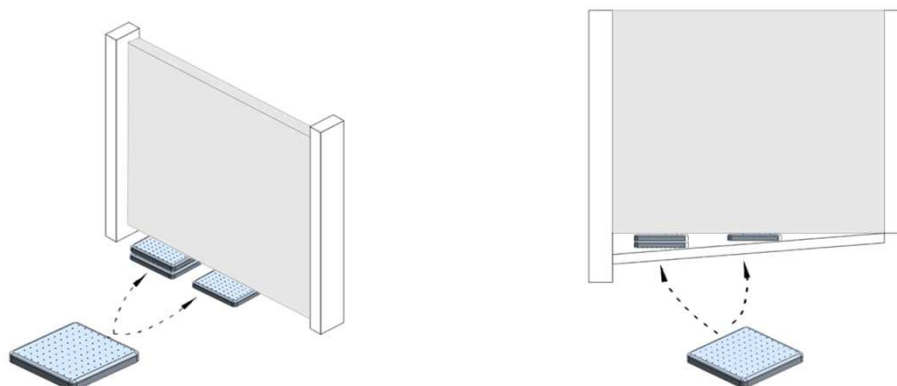

Dimensões	A	B	C	Cor	Código
Calço 3mm	80,0	80,0	3,0	Cinza Concreto	301217
Calço 10mm	80,0	80,0	10,0	Cinza Concreto	301223
Cunha 10mm	60,0	37,0	10,0	Cinza Concreto	301230

Calço Para Correção de Nível

Cunha Para Correção de Prumo