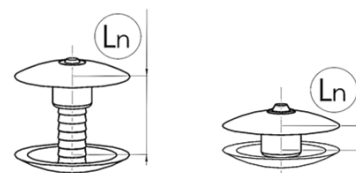

Dimensões	ØA	B	ØD	F	H	I	Ø Furo	L(mín)	L(máx)
Presilha Curta	25,2	14,9	-	3,9	11,0	2,0	8,5	4,3	12,1
Presilha Longa	25,2	25,4	-	3,7	21,7	2,0	8,5	4,3	23,8
Bucha	25,2	9,9	8,5	3,2	6,7	1,7	8,5	-	-

Ln será a medida do material a ser fixado.

Ln será medida do L1 (1º clique) até L máx (último clique)

A cota Ø Furo - Refere-se ao furo nominal recomendado para uso

Após 3º clique - Força Máxima retenção

Montagem	L1	L2	L3	L4	L5
Presilha Curta + Bucha	12,1	10,1	8,2	6,2	4,3