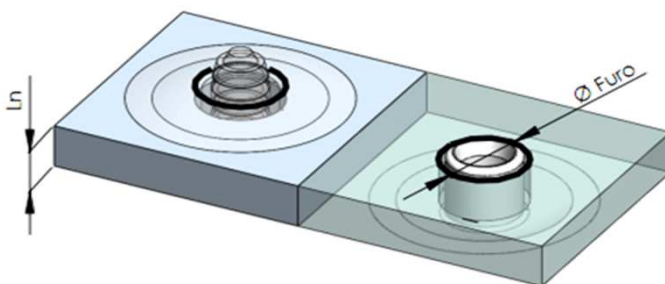

Dimensões	ØA	B	ØD	F	H	I	Ø Furo	L(mín)	L(máx)
Presilha Curta	25,2	14,9	-	3,9	11,0	2,0	8,5	4,3	12,1
Presilha Longa	25,2	25,4	-	3,7	21,7	2,0	8,5	4,3	23,8
Bucha	25,2	9,9	8,5	3,2	6,7	1,7	8,5	-	-

Ln será a medida do material a ser fixado.

Ln será medida do L1 (1º clique) até L máx (último clique)

A cota Ø Furo - Refere-se ao furo nominal recomendado para uso

Após 3º clique - Força Máxima retenção

Montagem	L1	L2	L3	L4	L5
Presilha Curta + Bucha	12,1	10,1	8,2	6,2	4,3

Montagem	L1	L2	L3	L4	L5	L6	L7	L8	L9	L10	L11
Presilha Longa + Bucha	23,8	21,8	19,9	17,9	16,0	14,0	12,1	10,1	8,2	6,2	4,3

Cor	Pr. Curta	Pr. Longa	Bucha
Amarela	300383	-	300391
Azul	300170	-	300188
Branca	300620	301677	300637
Natural	300749	300755	300761
Translúcida	300584	301631	300592