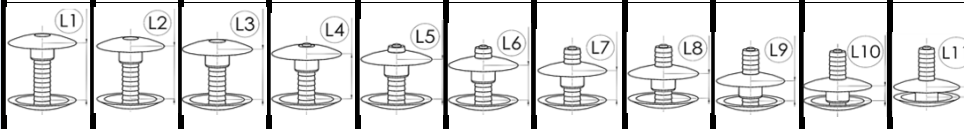

Dimensões	ØA	B	ØD	F	H	I	Ø Furo	L(mín)	L(máx)
Presilha Curta	25,2	14,9	-	3,9	11,0	2,0	8,5	4,3	12,1
Presilha Longa	25,2	25,4	-	3,7	21,7	2,0	8,5	4,3	23,8
Bucha	25,2	9,9	8,5	3,2	6,7	1,7	8,5	-	-

Ln será a medida do material a ser fixado.

Ln será medida do L1 (1º clique) até L máx (último clique)

A cota Ø Furo - Refere-se ao furo nominal recomendado para uso

Após 3º clique - Força Máxima retenção

Montagem	L1	L2	L3	L4	L5
Presilha Curta + Bucha	12,1	10,1	8,2	6,2	4,3

Montagem	L1	L2	L3	L4	L5	L6	L7	L8	L9	L10	L11
Presilha Longa + Bucha	23,8	21,8	19,9	17,9	16,0	14,0	12,1	10,1	8,2	6,2	4,3

Cor	Pr. Curta	Pr. Longa	Bucha
Amarela	300383	-	300391
Azul	300170	-	300188
Branca	300620	301677	300637
Natural	300749	300755	300761
Translúcida	300584	301631	300592