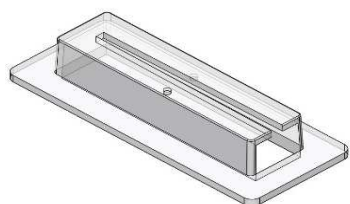

Suporte e Base para Prateleiras de Displays

301723
Base Translúcida