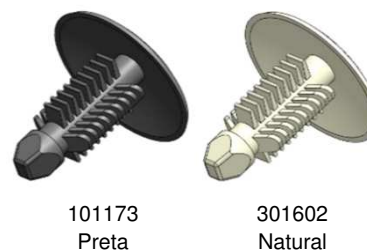

Mini Cab Ø 5

Pr. Mini Cabeça Ø6,5

Canoa Pq Ø6,5

Presilha Canoa Cabeça Ø 8,5

Presilha Canoa Cabeça Ø 12,5

Rebite Furo Ø 6,5

Pr. Pinheirinho Cab. Ø 8,5

Pr. Cab. Ø 12

Presilha Cabeça Ø 11

Presilha Cabeça Ø 14

Presilha Cabeça Ø 18

Pr. Cab. Ø 19

Pr. Cab. Ø 24

Presilha Cabeça Ø 22

Pres. Cabeça Ø 14,5

Pres. Cabeça 7 x 13

Presilha Cabeça Ø 17

Pr.Cab.Ø12

Arruelas

Presilha Longa Cabeça Ø 14,5

Presilha Longa Cabeça Ø 20

Capa de Parafuso Dupla

Presilha Curta e Bucha - Macho Fêmea

							
300584 Pr. Curta Translúcida 300592 Bucha Translúcida	300749 Pres. Curta Natural 300761 Bucha Natural	300620 Pres. Curta Branca 300637 Bucha Branca	300340 Pres. Curta Preta 300358 Bucha Preta	300170 Pres. Curta Azul Esc. 300188 Bucha Azul Escuro	300366 Pres. Curta Vermelha 300375 Bucha Vermelha	300383 Pres. Curta Amarela 300391 Bucha Amarela	500___ Pres. Curta Cz Médio 500___ Bucha Cinza Médio