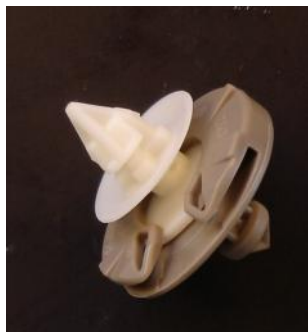

1550321Z
Grampo Revestimento Interno
Golf 3
1H0868243B