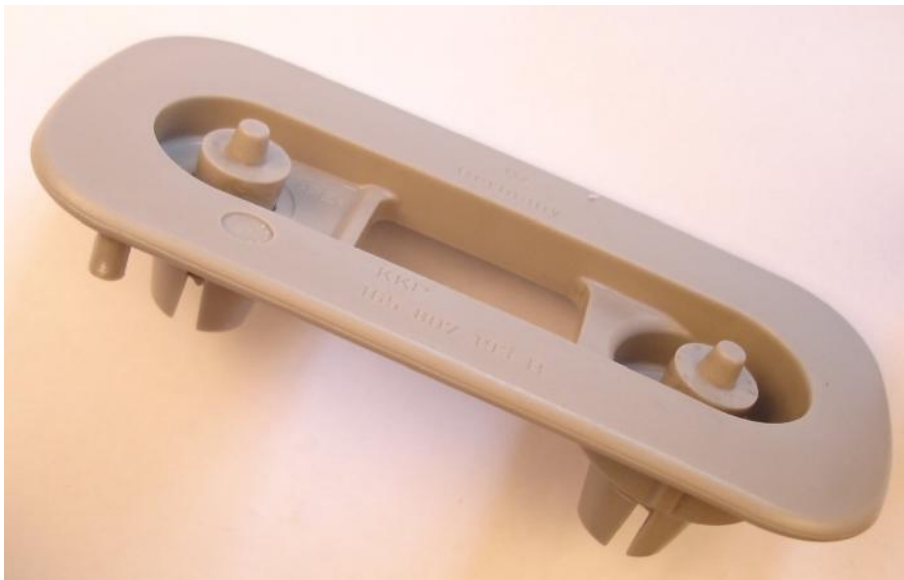

1515480
Regulador do Farol
Golf 2
191941133

Julho 2008

TABELA DE FOTOS Série 15

Página 4 de 39

1515481
Suporte Pára-Choque Dianteiro
Golf 2
165807193B