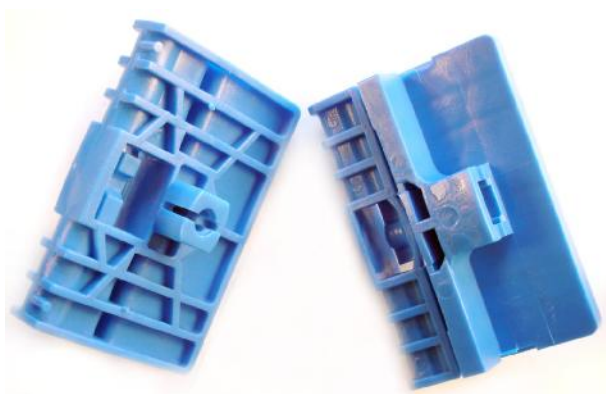

EICHUT
pequenas peças

Julho 2008

TABELA DE FOTOS Série 15

Página 9 de 39

1520129

Kit Reparo Máquina de Vidro
Audi A3 – A6
S/N°