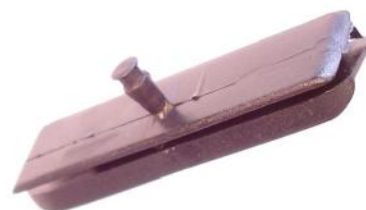

1515499  
Regulador Farol Esquerdo  
Fiesta  
89FG13K040EA

1515500  
Regulador Farol Direito  
Fiesta  
89FG13K040DA

1515506  
Grampo Fixação Farol  
Fiesta  
89FG13B128AA

1515501  
Grampo Fixação Parabrisa  
Fiat  
7734476  
**New**

1515518  
Presilha Vidro Porta Lateral Dianteira  
Tempra / Tipo / Ducato  
7608099

1515502Z  
Rebite de Fixação  
Universal  
S/N°

1515526  
Presilha Vidro Porta Lateral Traseira  
Brava / Marea  
7769767