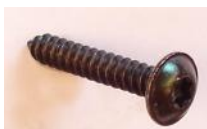

1541211Z  
Parafuso Met. Dobr. Porta  
Doblo/Ducato/Palio/Strada  
7789185 **New**

1541244Z  
Porca do Pára-Choque  
Polo  
441955973B

1541273Z  
Porca da Placa  
Golf 3  
N90626101

1541146T  
Botão Pára-Choque  
Golf 4 / Peugeot  
6N0807199 / 742723

1541298Z  
Parafuso Pára-Brisa  
Golf 3  
81186480901C

1541316  
Porca Longarina Inferior Porta  
Clio / Traffic  
7701397164

1543116  
Parafuso Metálico  
Universal  
S/N°

1543117  
Parafuso Metálico  
Universal  
S/N°