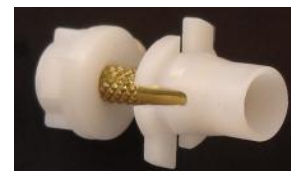

1515471Z  
Presilha Vidro Porta Lateral Traseira  
Palio / Siena / Strada  
46415256

1515474  
Presilha Vidro Porta  
Clio/Megane  
7700784059

1515476Z  
Pino Vidro Lateral Fixo  
Idea  
51722666

1515479  
Regulador do Farol  
Golf 2  
191941141