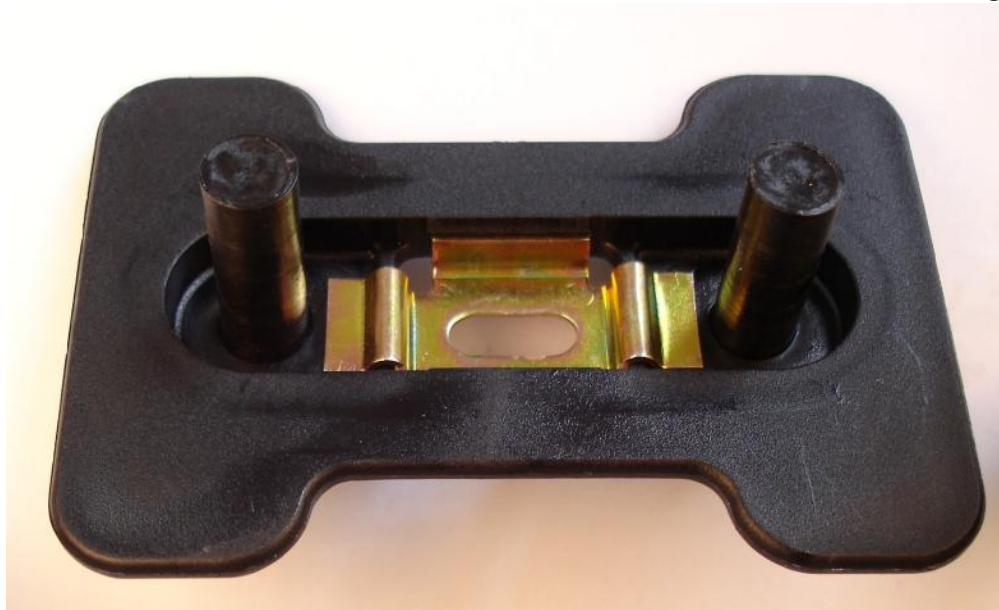

EICHUT
pequenas peças

Julho 2008

TABELA DE FOTOS Série 15

Página 5 de 39

1515486Z
Suporte Pára-Choque
Golf 3 / Passat
7M0807181A